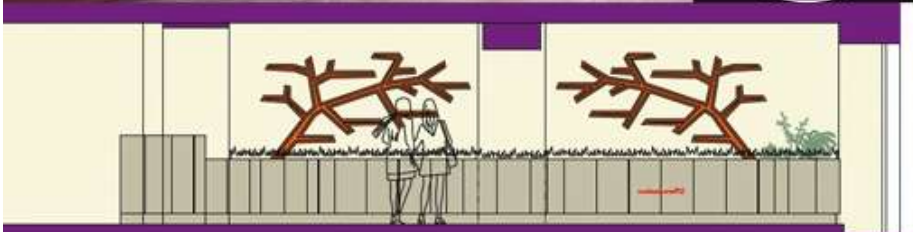

Como - Italy