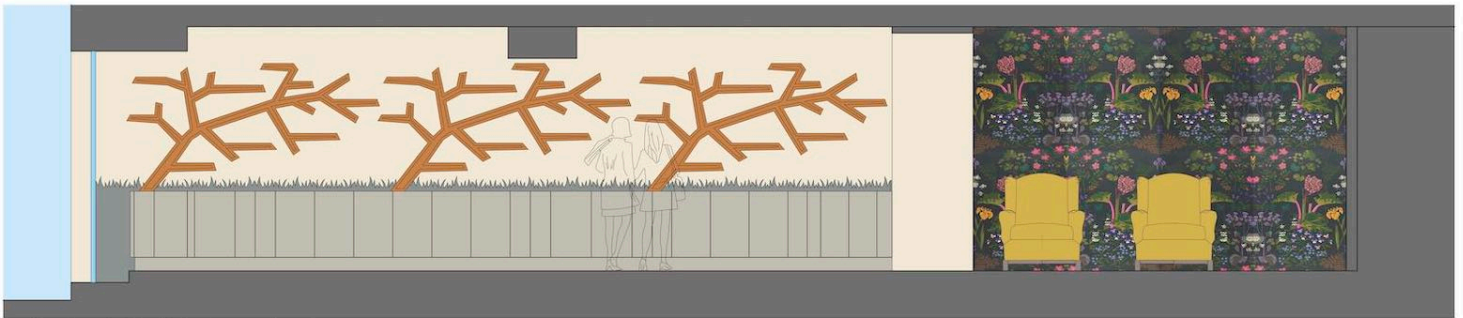

VISTA PROSPETTO SX scala 1:20

Beirut - Libanon

roberto cavalli

Como - Italy

Como lake - Italy

Bormio - Italy

Bormio - Italy

Barcelona - Spain