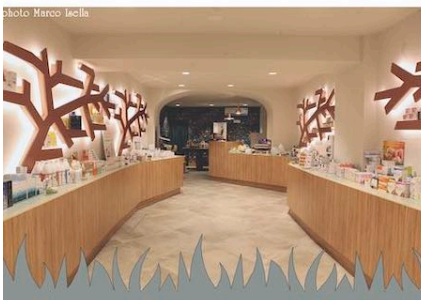

VISTA PROSPETTO SX scala 1:20

Beirut - Libanon

roberto cavalli

Como - Italy

Como lake - Italy

Bormio - Italy

Bormio - Italy

Barcelona - Spain