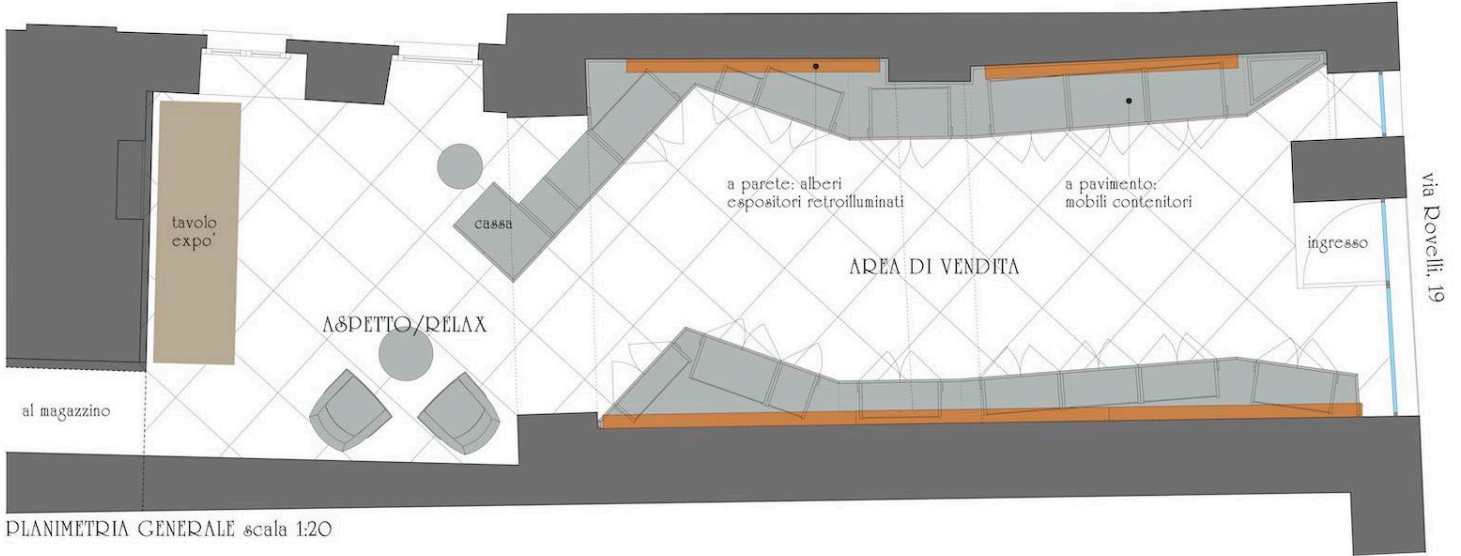

Ul. Admirala Macarova, 6, str. 13 - 125212 Moscow Russia

MOBILE RU +7 963 711-99-22

MAIL [ft@flaviotaietti.com](mailto:ft@flaviotaietti.com) - SKYPE fla.ta

Como - Italy

VISTA PROSPETTO DX scala 1:20

PLANIMETRIA GENERALE scala 1:20