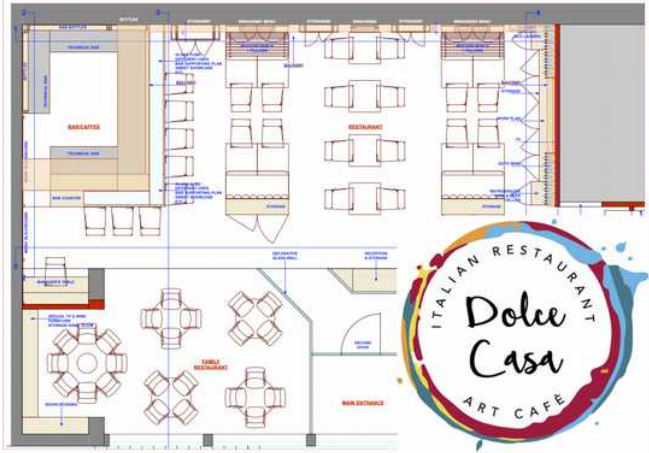

Ul. Admirala Macarova, 6, str. 13 - 125212 Moscow Russia

MOBILE RU +7 963 711-99-22

MAIL [ft@flaviotaietti.com](mailto:ft@flaviotaietti.com) - SKYPE fla.ta

Como - Italy

VISTA PROSPETTO DX scala 1:20

PLANIMETRIA GENERALE scala 1:20