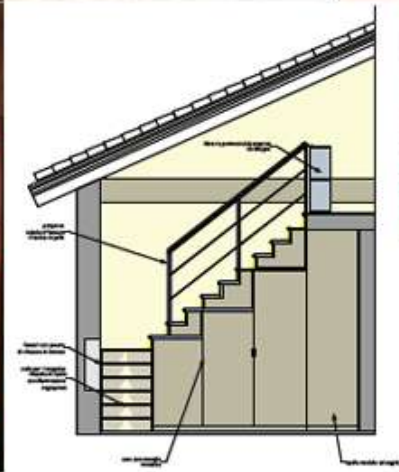

Vicenza - Italy