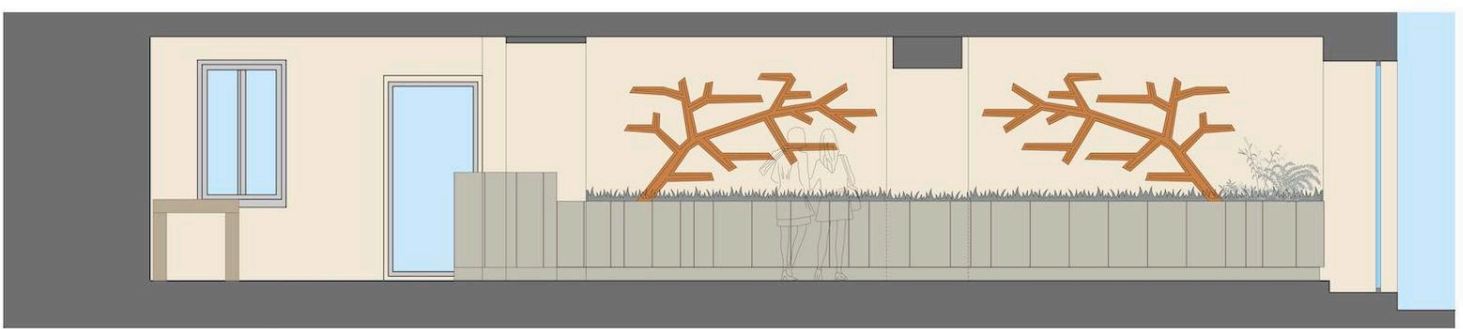

VISTA PROSPETTO DX scala 1:20