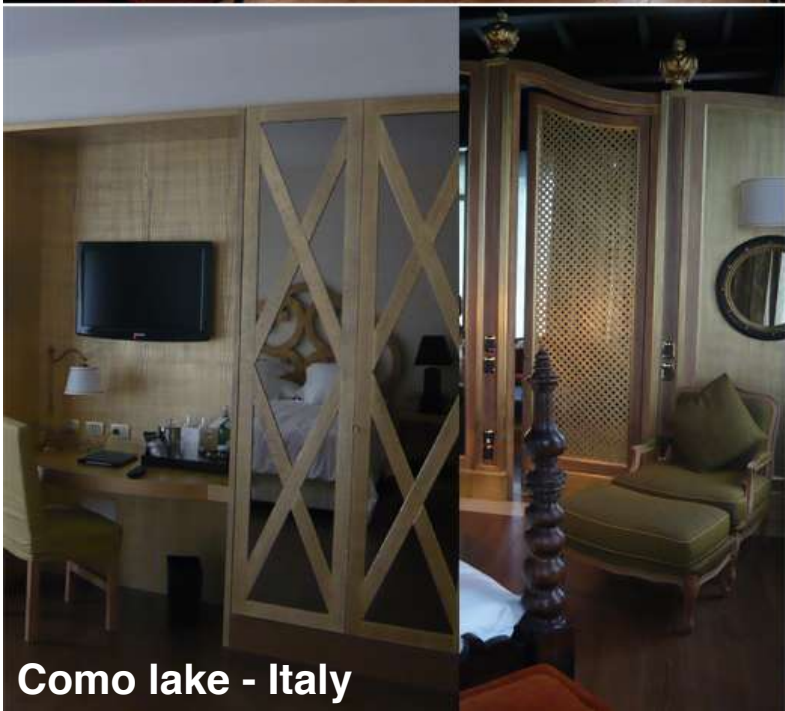

VISTA PROSPETTO SX scala 1:20

Beirut - Libanon

roberto cavalli

Como - Italy

Como lake - Italy

Bormio - Italy

Bormio - Italy

Barcelona - Spain